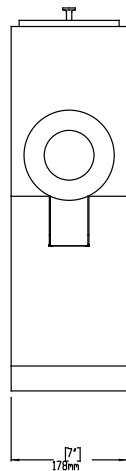

Goedkeuring \_\_\_\_\_

Front aanzicht

Zij aanzicht

Boven aanzicht

**Elektra**

Voltage	220-240 V/1N ph/50/60 Hz
Elektrisch max. vermogen	1.8 kW
Stekker type	CE-SCHUKO

**Algemene gegevens**

Externe afmetingen, lengte	178 mm
Externe afmetingen, breedte	381 mm
Externe afmetingen, hoogte	559 mm
Gewicht, netto	18 kg