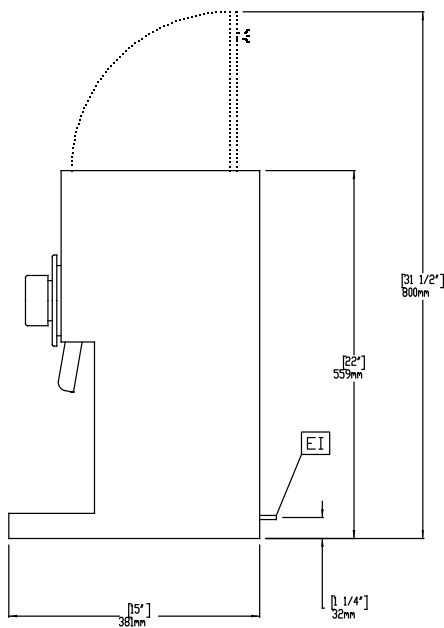

Goedkeuring \_\_\_\_\_

Front aanzicht

Zij aanzicht

Boven aanzicht

**Elektra**

Voltage	220-240 V/1N ph/50/60 Hz
Elektrisch max. vermogen	1.8 kW
Stekker type	CE-SCHUKO

**Algemene gegevens**

Externe afmetingen, lengte	178 mm
Externe afmetingen, breedte	381 mm
Externe afmetingen, hoogte	559 mm
Gewicht, netto	18 kg