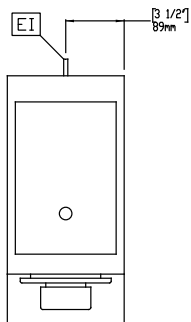

Goedkeuring \_\_\_\_\_

Front aanzicht

Zij aanzicht

Boven aanzicht

**Elektra**

Voltage	220-240 V/1N ph/50/60 Hz
Elektrisch max. vermogen	1.8 kW
Stekker type	CE-SCHUKO

**Algemene gegevens**

Externe afmetingen, lengte	178 mm
Externe afmetingen, breedte	381 mm
Externe afmetingen, hoogte	559 mm
Gewicht, netto	18 kg